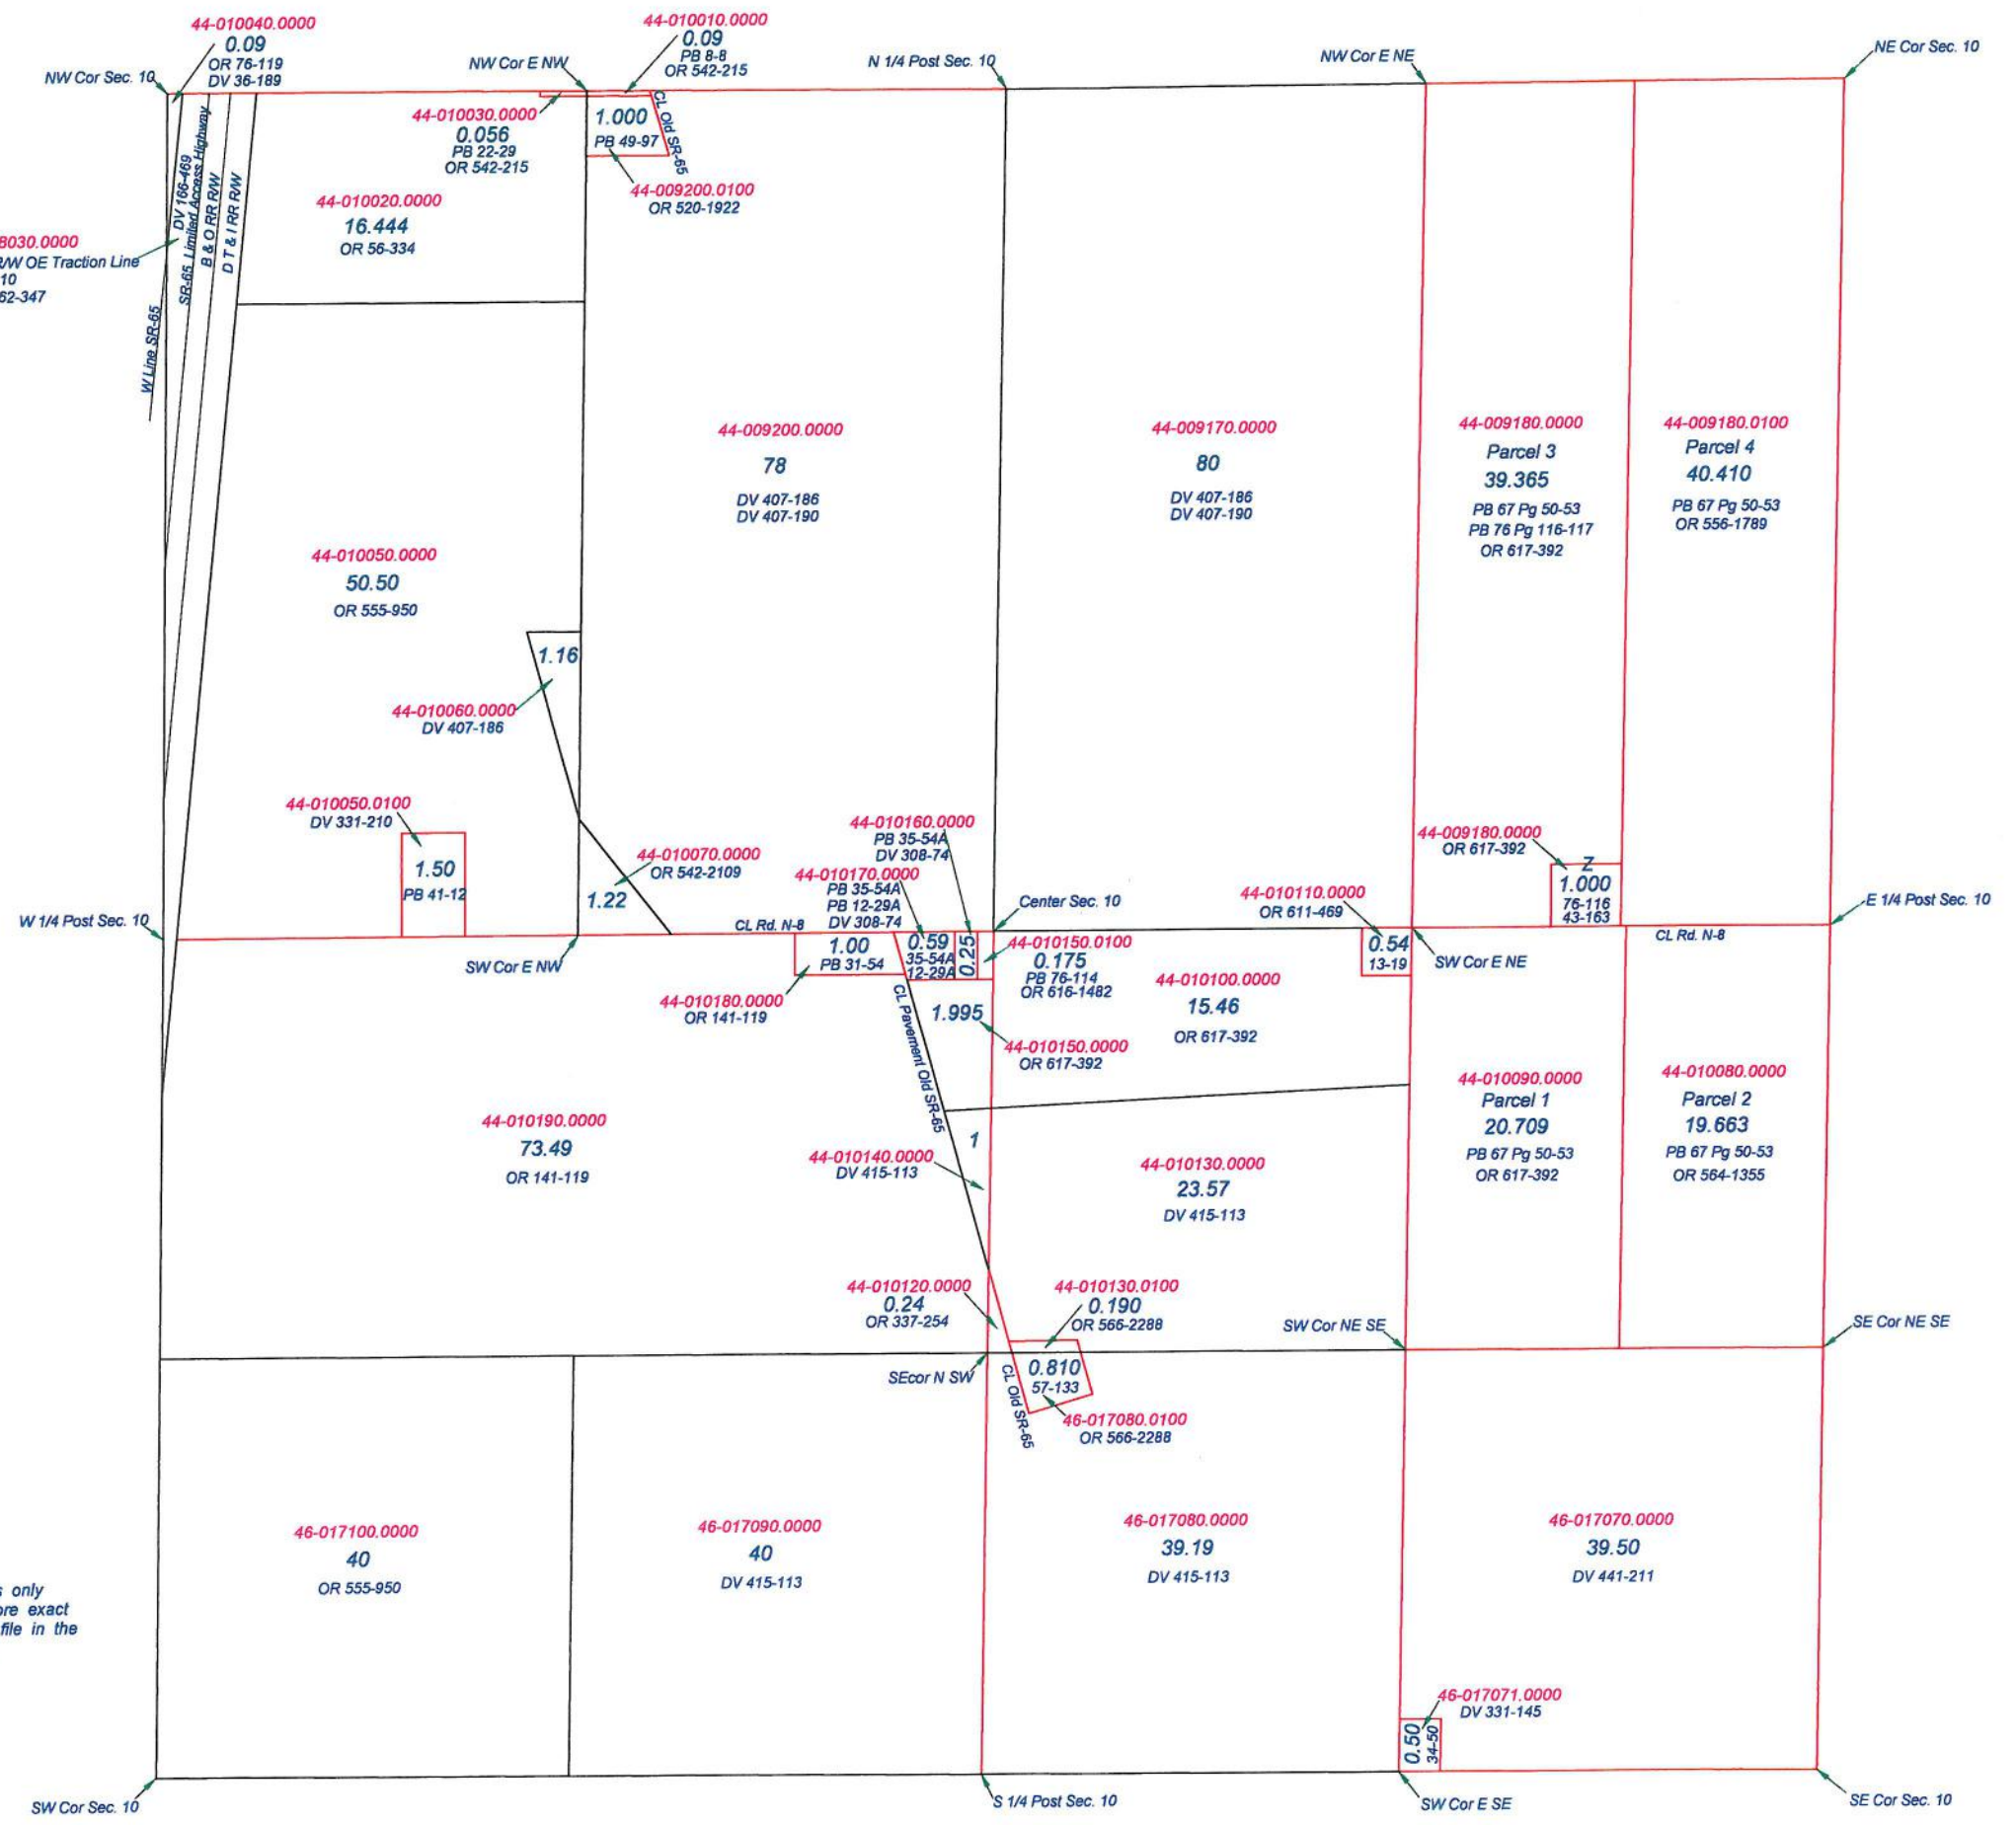

Revised 2015

PLEASANT TOWNSHIP

T1S R7E
SECTION 4

- ① 44-004150.0000 0.54 Ac. PB 7-47 OR 580-462
- ② 44-004160.0000 0.51 Ac. PB 4-119 OR 143-319
- ③ 44-004180.0000 0.50 Ac. DV 376-83
- ④ 44-004190.0100 0.152 Ac. PB 72-85 OR 580-458
- ⑤ 44-004200.0000 Par 1 0.57 Ac. PB 7-48 OR 599-2033
- ⑥ 44-005010.0000 Par 2 0.57 Ac. PB 7-48 OR 143-319
- ⑦ 44-005020.0000 Par 3 0.06 Ac. PB 7-48 OR 143-319
- ⑧ 44-005050.0000 Par 1 PB 5-45 PB 9-15 OR 602-574
- ⑨ 44-005060.0000 Par 1 PB 5-45 PB 9-15 OR 602-574
- ⑩ 44-005070.0000 Par 3 PB 5-45 PB 9-15 DV 207-997
- ⑪ 44-005090.0000 NEpt NW NW PB 10-20 OR 553-2143
- ⑫ 44-005100.0000 Nmdpt NW NW PB 5-33 OR 608-2452

Revised 2012

PLEASANT TOWNSHIP

T 1 S R 7 E
SECTION 11

- ① 44-011052.0000 0.111 Ac. Par 2 PB 47-51 DV 377-283
- ② 44-011052.0000 0.178 Ac. Par 2 PB 57-137 OR 53-32
- ③ 44-011051.0000 0.19 Ac. PB 34-3
- ④ 44-011053.0000 0.30 Ac. PB 34-15A