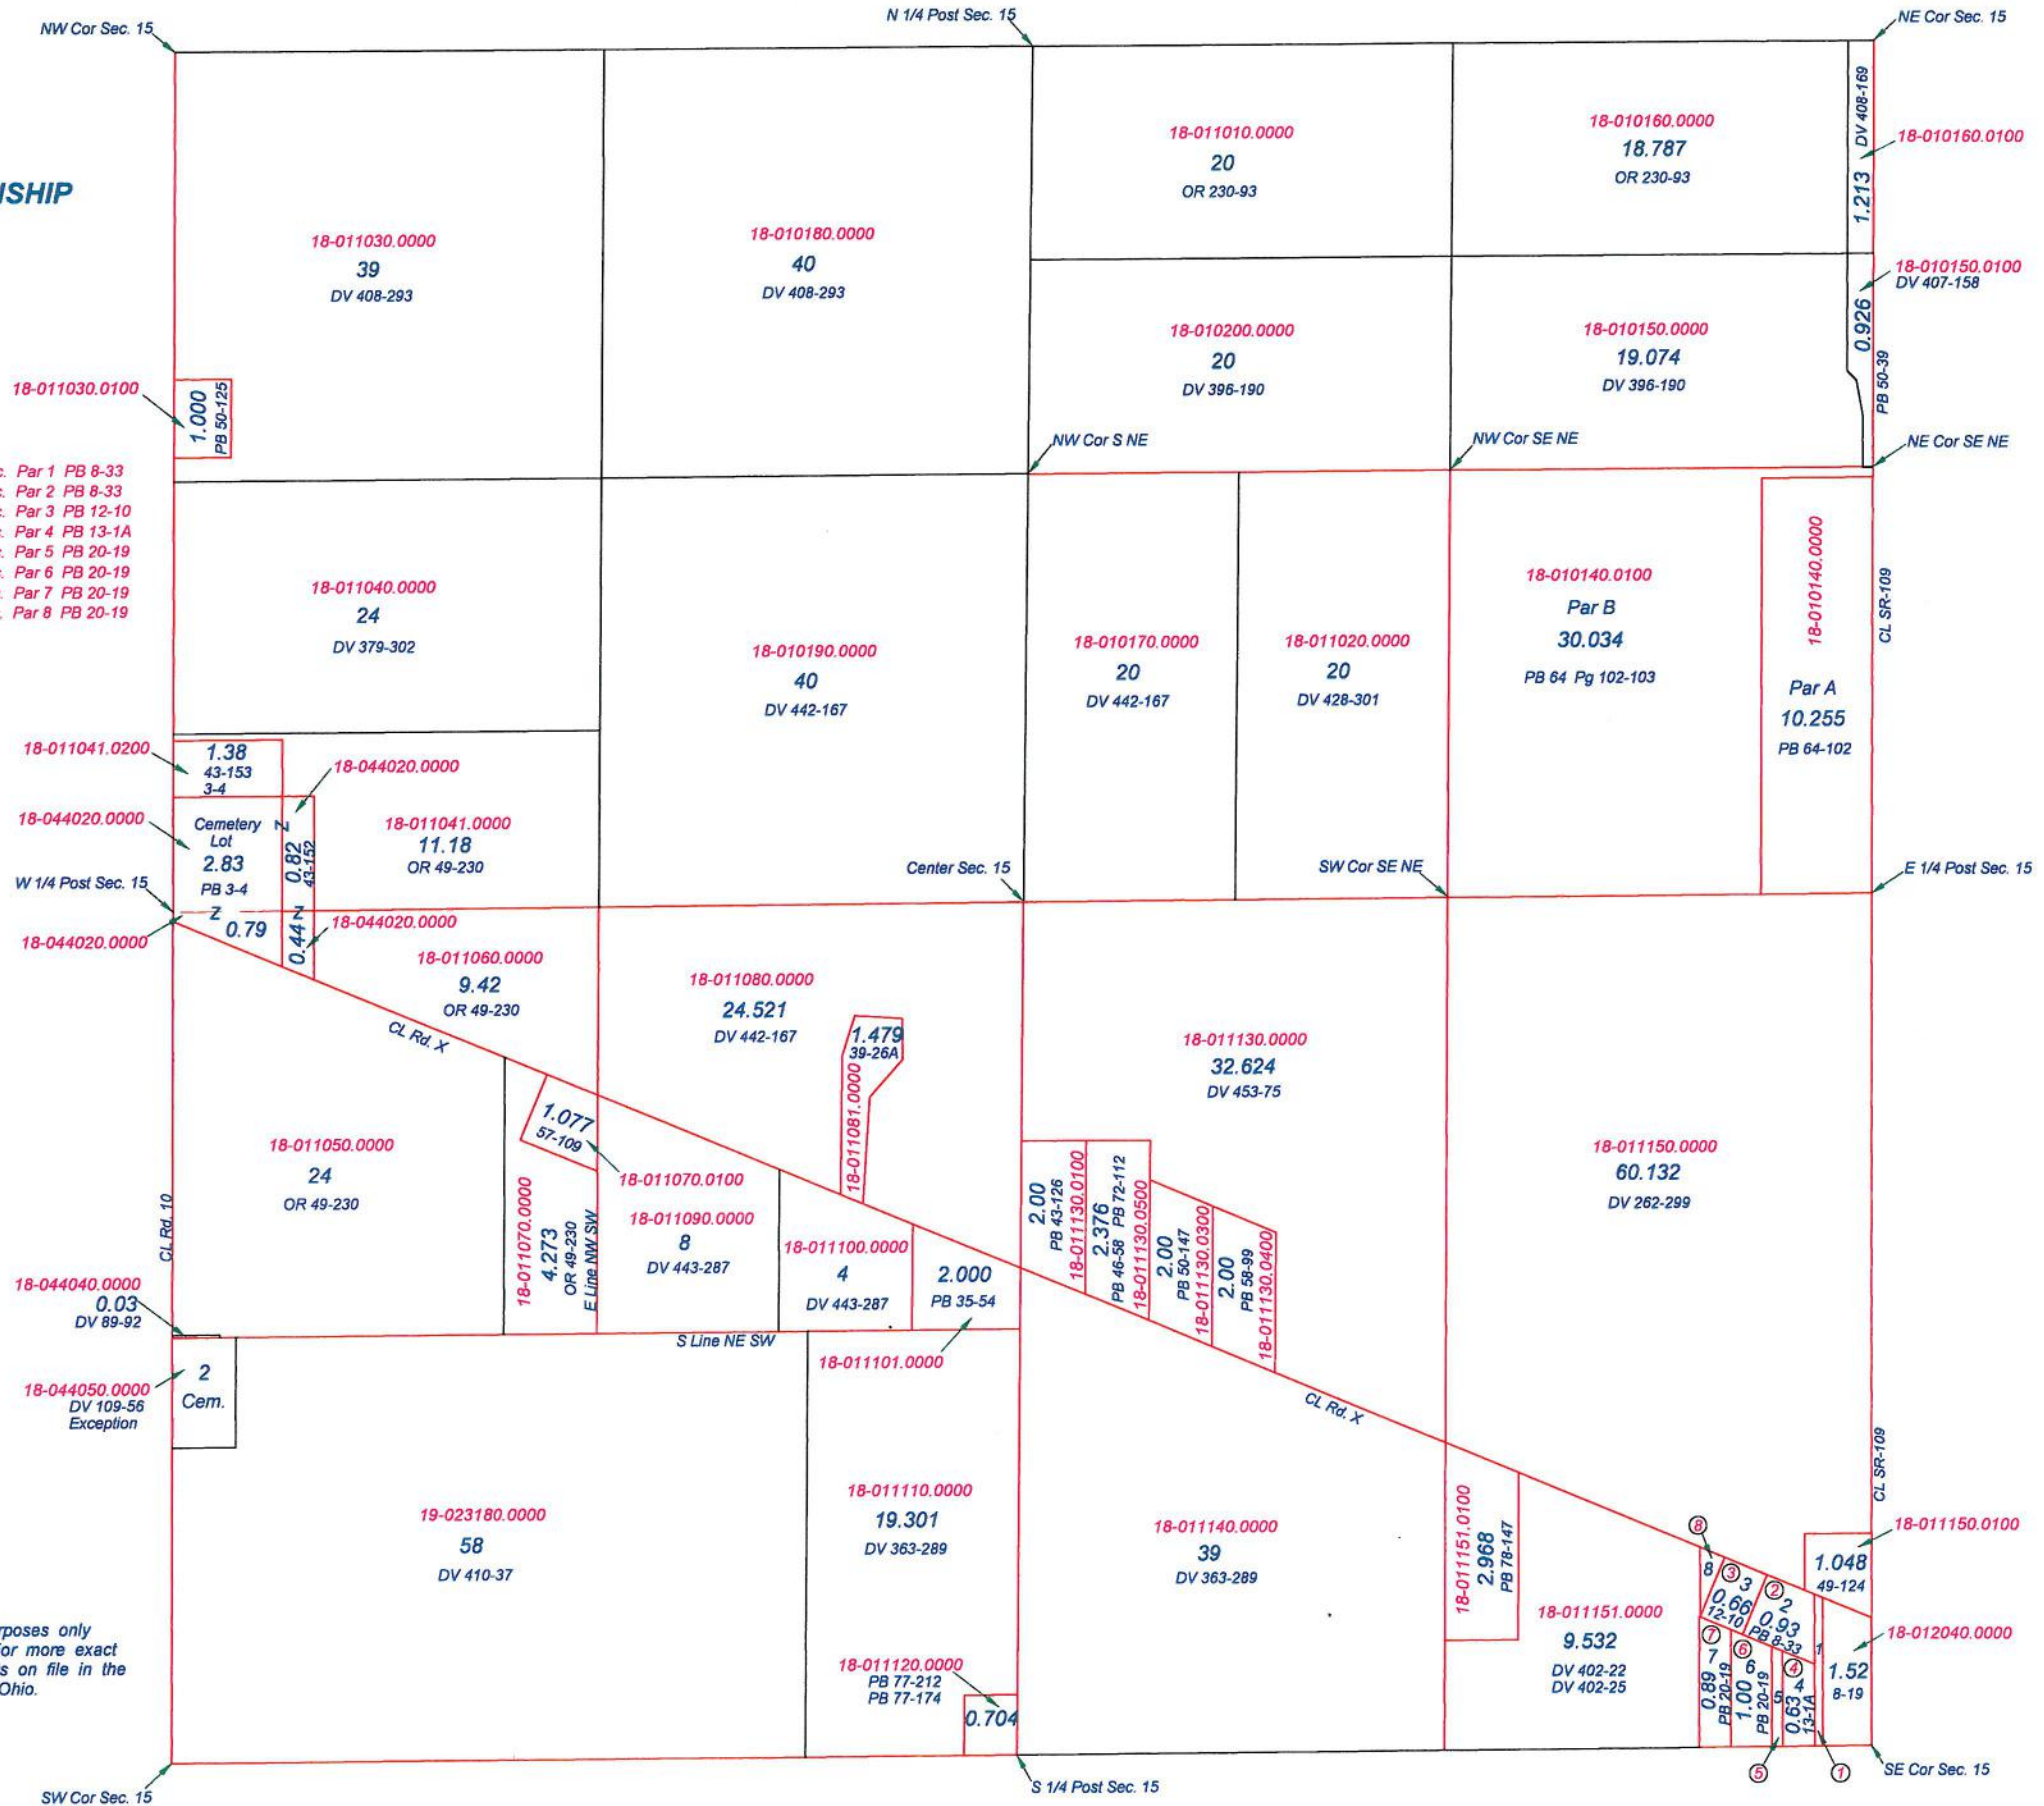

Revised 2010

18-003130.0100
S 1/4 Post Sec. 3

18-003162.0000
PB 32-8A
SE Cor Sec. 3

LIBERTY TOWNSHIP
T2N R7E
SECTION 4

This is a worksheet and is for location purposes only and cannot be guaranteed for accuracy. For more exact information, please CHECK deeds and plats on file in the Putnam County Recorders Office, Ottawa, Ohio.

Revised 2006

LIBERTY TOWNSHIP
T2N R7E
SECTION 5

SW Cor. Sec. 32
Marion Twp.
Henry Co.

NW Cor. Sec. 5

S 1/4 Post Sec. 32
Marion Twp.
Henry Co.

N 1/4 Post Sec. 5

NE Cor. Sec. 5

W 1/4 Post Sec. 5

Revised 2012

LIBERTY TOWNSHIP
T2N R7E
SECTION 15

- ① 18-011160.0000 0.27 Ac. Par 1 PB 8-33
- ② 18-011170.0000 0.93 Ac. Par 2 PB 8-33
- ③ 18-011180.0000 0.66 Ac. Par 3 PB 12-10
- ④ 18-011190.0000 0.63 Ac. Par 4 PB 13-1A
- ⑤ 18-011200.0000 0.23 Ac. Par 5 PB 20-19
- ⑥ 18-012010.0000 1.00 Ac. Par 6 PB 20-19
- ⑦ 18-012020.0000 0.89 Ac. Par 7 PB 20-19
- ⑧ 18-012030.0000 0.19 Ac. Par 8 PB 20-19

Revised 2012

LIBERTY TOWNSHIP
T2N R7E
SECTION 16

- ① 18-012050.0000 0.96 Ac. PB 4-39
- ② 18-012070.0000 Par 2 Ex NW Pt. 0.89 Ac. PB 15-34A
- ③ 18-012080.0000 Par 3 0.59 Ac. PB 15-34A
- ④ 18-012090.0000 Par 4 0.93 Ac. PB 16-8A
- ⑤ 18-012060.0500 0.271 Ac. PB 78-173