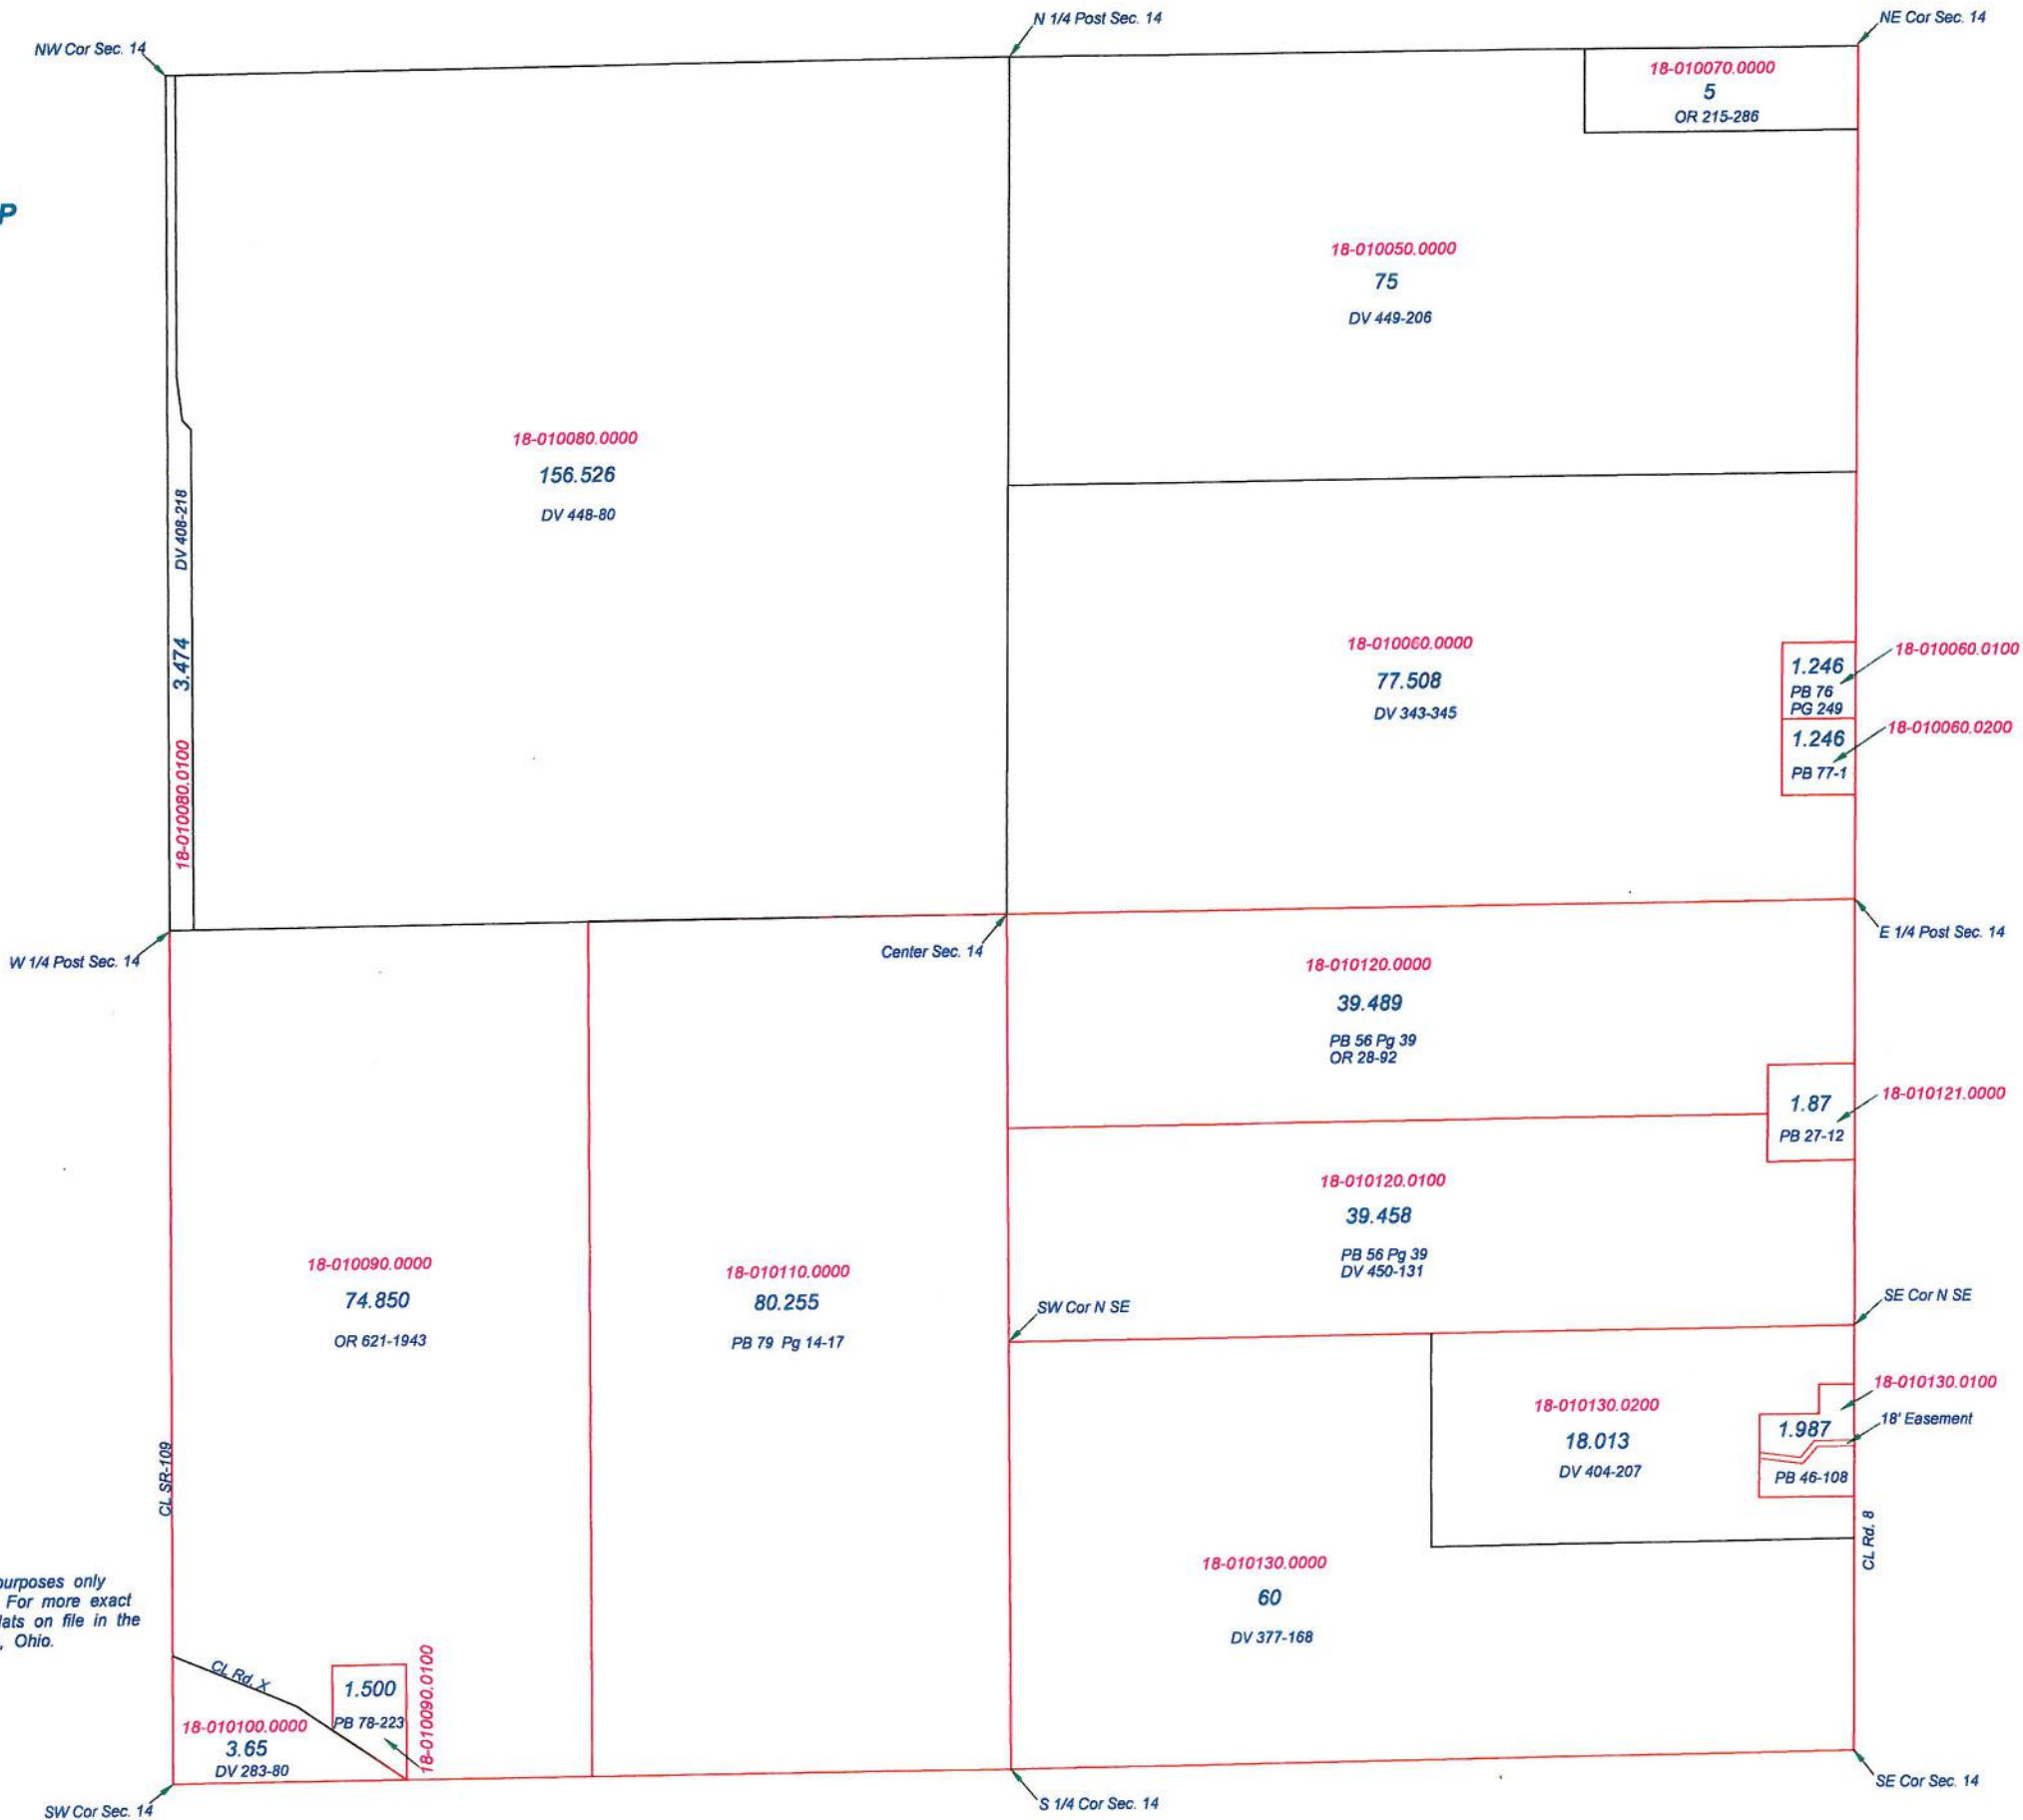

Revised 2012

LIBERTY TOWNSHIP
T2N R7E
SECTION 15

- ① 18-011160.0000 0.27 Ac. Par 1 PB 8-33
- ② 18-011170.0000 0.93 Ac. Par 2 PB 8-33
- ③ 18-011180.0000 0.66 Ac. Par 3 PB 12-10
- ④ 18-011190.0000 0.63 Ac. Par 4 PB 13-1A
- ⑤ 18-011200.0000 0.23 Ac. Par 5 PB 20-19
- ⑥ 18-012010.0000 1.00 Ac. Par 6 PB 20-19
- ⑦ 18-012020.0000 0.89 Ac. Par 7 PB 20-19
- ⑧ 18-012030.0000 0.19 Ac. Par 8 PB 20-19

Revised 2012

LIBERTY TOWNSHIP
T2N R7E
SECTION 16

- ① 18-012050.0000 0.96 Ac. PB 4-39
- ② 18-012070.0000 Par 2 Ex NW Pt. 0.89 Ac. PB 15-34A
- ③ 18-012080.0000 Par 3 0.59 Ac. PB 15-34A
- ④ 18-012090.0000 Par 4 0.93 Ac. PB 16-8A
- ⑤ 18-012060.0500 0.271 Ac. PB 78-173